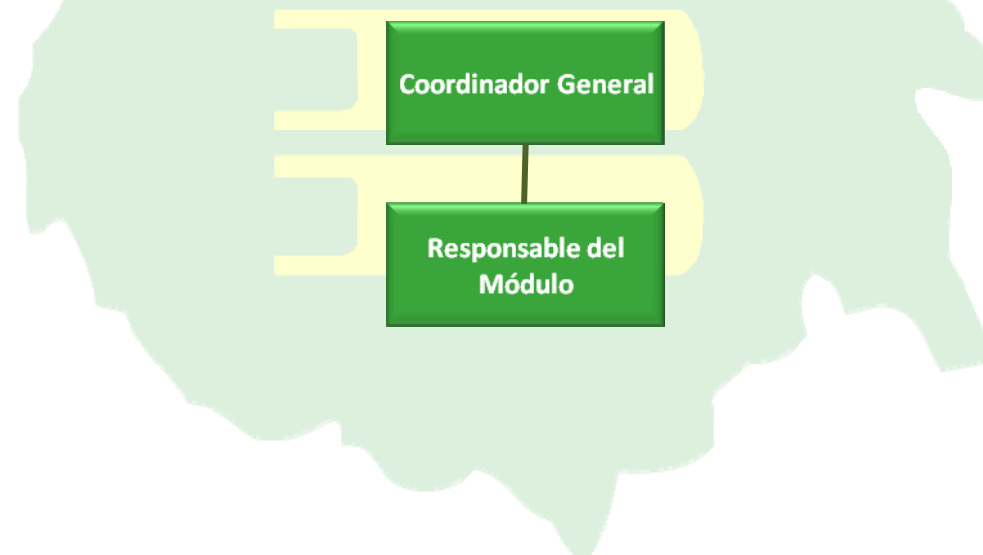

Colegio de Bachilleres del Estado de Morelos

ORGANIGRAMA (OCA 13) Plantel 11 Jantetelco

Colegio de Bachilleres del Estado de Morelos

ORGANIGRAMA (OCA 13) Plantel 12 Xochitepec

Colegio de Bachilleres del Estado de Morelos

ORGANIGRAMA (OCA 13) Módulo EMSAD 01 Valle de Vázquez

Colegio de Bachilleres del Estado de Morelos

ORGANIGRAMA (OCA 13) Módulo EMSAD 02 Cuentepec

Colegio de Bachilleres del Estado de Morelos

ORGANIGRAMA (OCA 13) Módulo EMSAD 03 Huautla

Colegio de Bachilleres del Estado de Morelos

ORGANIGRAMA (OCA 13) Módulo EMSAD 04 Chinameca

Colegio de Bachilleres del Estado de Morelos

**ORGANIGRAMA (OCA 13)
Módulo EMSAD 05
Hueyapan**

Colegio de Bachilleres del Estado de Morelos