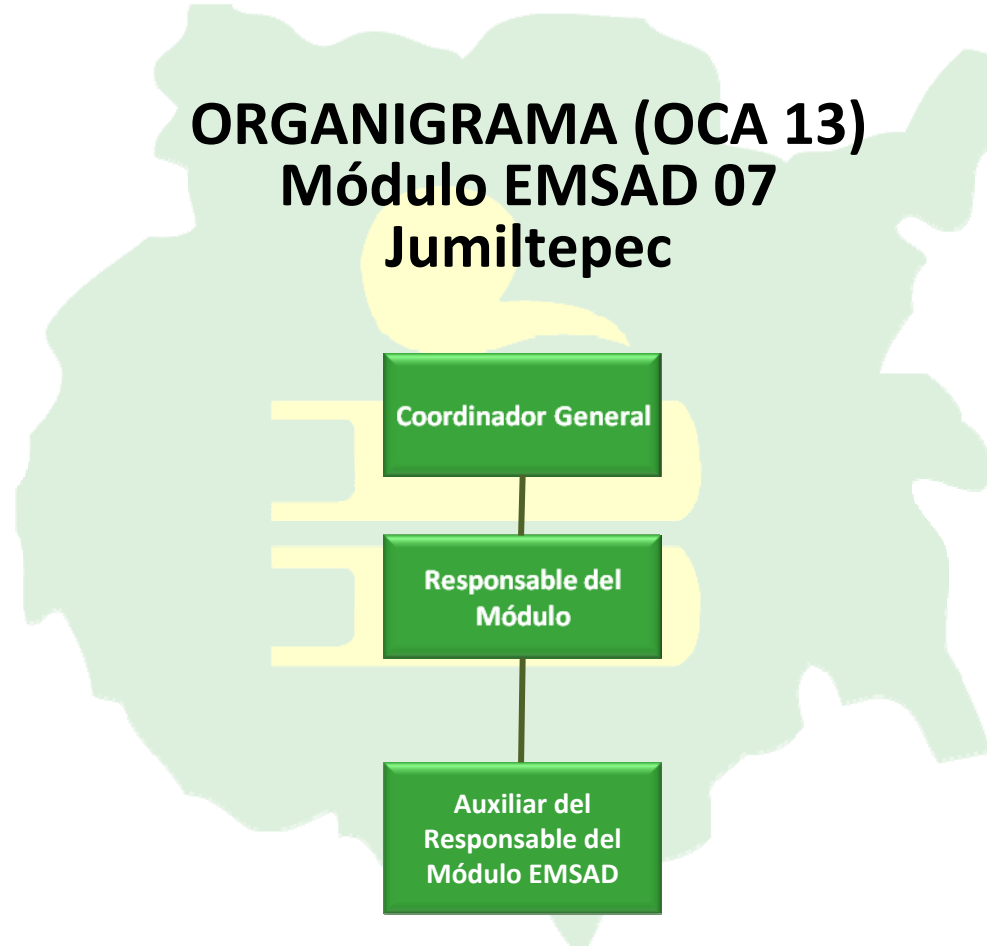

Colegio de Bachilleres del Estado de Morelos

ORGANIGRAMA (OCA 13) Plantel 11 Jantetelco

Colegio de Bachilleres del Estado de Morelos

ORGANIGRAMA (OCA 13) Plantel 12 Xochitepec

Colegio de Bachilleres del Estado de Morelos

ORGANIGRAMA (OCA 13) Módulo EMSAD 01 Valle de Vázquez

Colegio de Bachilleres del Estado de Morelos

ORGANIGRAMA (OCA 13) Módulo EMSAD 02 Cuentepec

Colegio de Bachilleres del Estado de Morelos

ORGANIGRAMA (OCA 13) Módulo EMSAD 03 Huautla

Colegio de Bachilleres del Estado de Morelos

ORGANIGRAMA (OCA 13) Módulo EMSAD 04 Chinameca

Colegio de Bachilleres del Estado de Morelos

**ORGANIGRAMA (OCA 13)
Módulo EMSAD 05
Hueyapan**

Colegio de Bachilleres del Estado de Morelos

ORGANIGRAMA (OCA 13) Módulo EMSAD 06 Tlacotepec

Colegio de Bachilleres del Estado de Morelos

ORGANIGRAMA (OCA 13) Módulo EMSAD 07 Jumiltepec

Colegio de Bachilleres del Estado de Morelos

ORGANIGRAMA (OCA 13) Módulo EMSAD 08 Totolapan