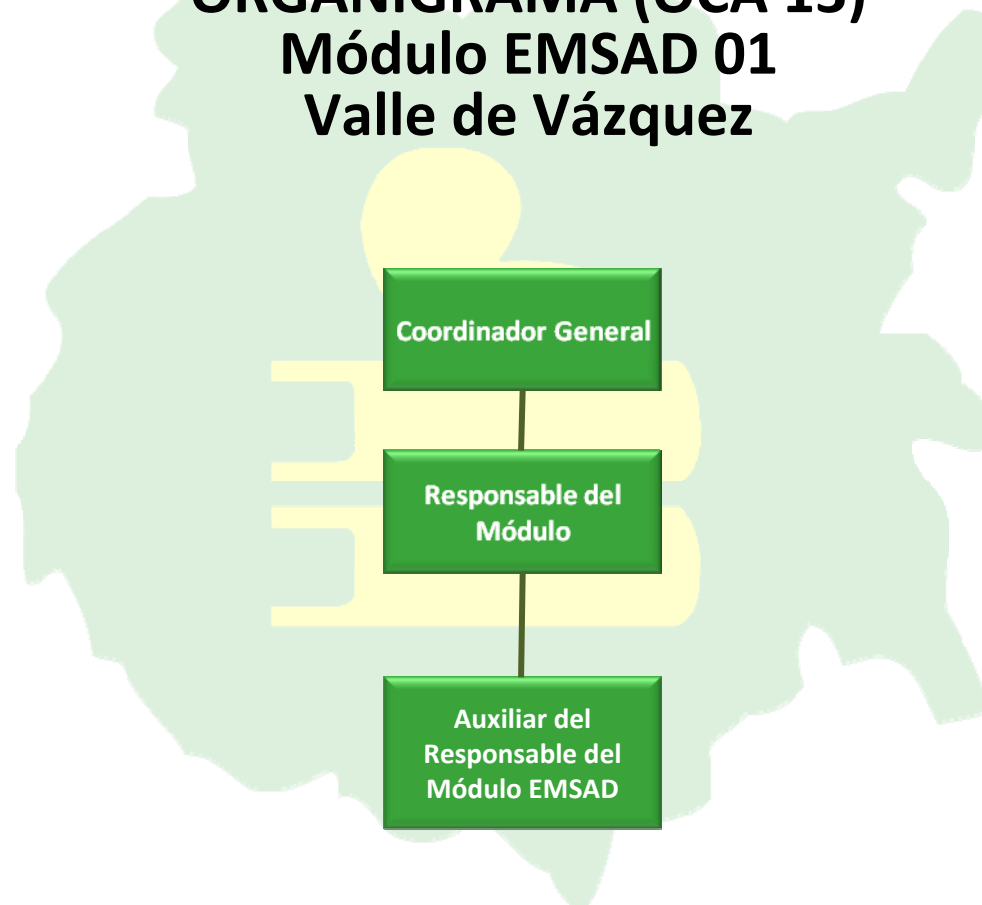

ORGANIGRAMA (OCA 13) Plantel 08 Tehuixtla

Colegio de Bachilleres del Estado de Morelos

ORGANIGRAMA (OCA 13) Plantel 09 Atlatlahucan

Colegio de Bachilleres del Estado de Morelos

ORGANIGRAMA (OCA 13) Plantel 10 Santa Rosa 30

Colegio de Bachilleres del Estado de Morelos

ORGANIGRAMA (OCA 13) Plantel 11 Jantetelco

Colegio de Bachilleres del Estado de Morelos

ORGANIGRAMA (OCA 13) Plantel 12 Xochitepec

Colegio de Bachilleres del Estado de Morelos

ORGANIGRAMA (OCA 13) Módulo EMSAD 01 Valle de Vázquez

Colegio de Bachilleres del Estado de Morelos

ORGANIGRAMA (OCA 13) Módulo EMSAD 02 Cuentepec

Colegio de Bachilleres del Estado de Morelos

ORGANIGRAMA (OCA 13) Módulo EMSAD 03 Huautla