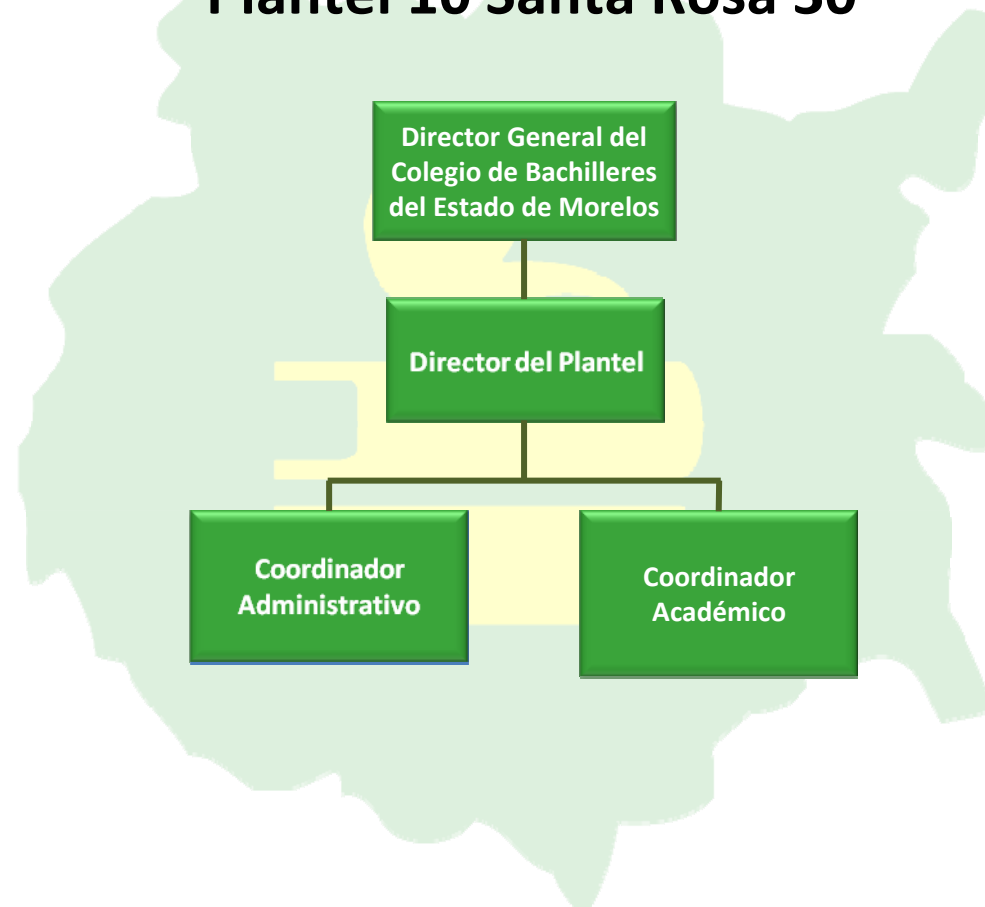

Colegio de Bachilleres del Estado de Morelos

ORGANIGRAMA (OCA 13) Plantel 06 Tlaltizapan

Colegio de Bachilleres del Estado de Morelos

ORGANIGRAMA (OCA 13) Plantel 07 Tepalcingo

Colegio de Bachilleres del Estado de Morelos

ORGANIGRAMA (OCA 13) Plantel 08 Tehuixtla

Colegio de Bachilleres del Estado de Morelos

ORGANIGRAMA (OCA 13) Plantel 09 Atlatlahucan

Colegio de Bachilleres del Estado de Morelos

ORGANIGRAMA (OCA 13) Plantel 10 Santa Rosa 30

Colegio de Bachilleres del Estado de Morelos

ORGANIGRAMA (OCA 13) Plantel 11 Jantetelco

Colegio de Bachilleres del Estado de Morelos

ORGANIGRAMA (OCA 13) Plantel 12 Xochitepec

Colegio de Bachilleres del Estado de Morelos

ORGANIGRAMA (OCA 13) Módulo EMSAD 01 Valle de Vázquez

Colegio de Bachilleres del Estado de Morelos

ORGANIGRAMA (OCA 13) Módulo EMSAD 02 Cuentepec

Colegio de Bachilleres del Estado de Morelos

ORGANIGRAMA (OCA 13) Módulo EMSAD 03 Huautla