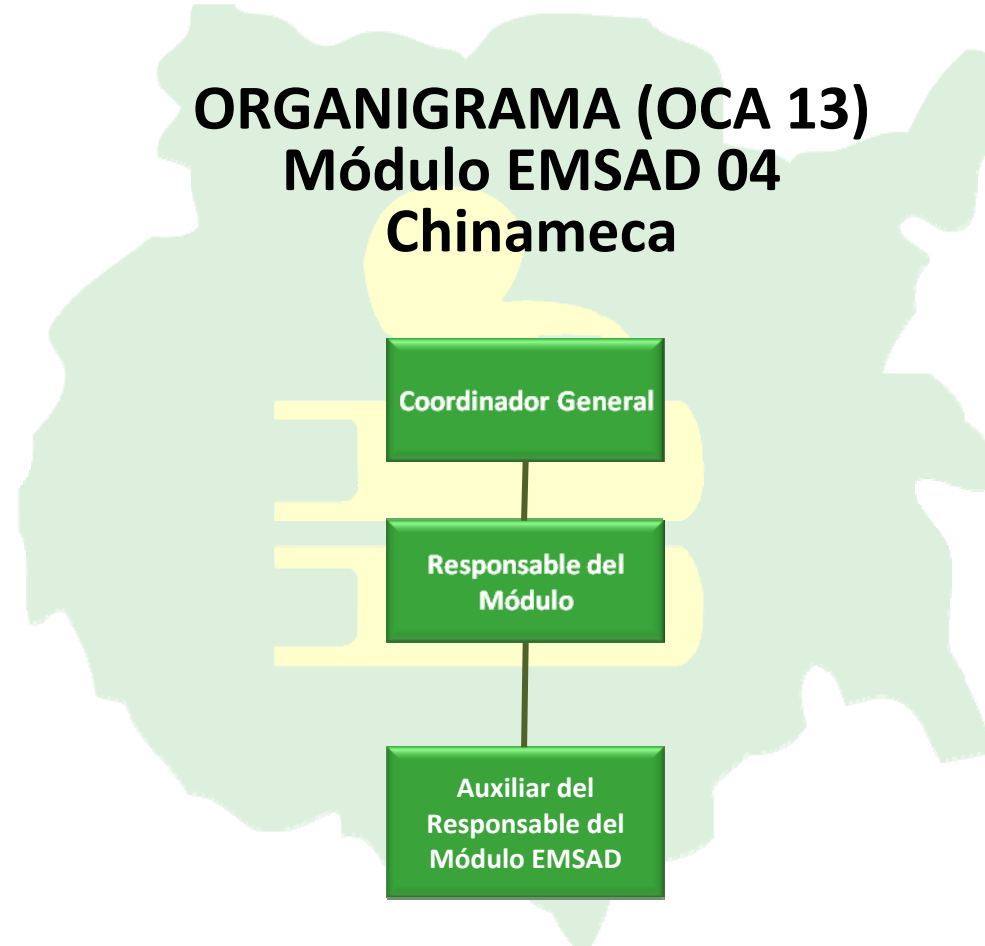

Colegio de Bachilleres del Estado de Morelos

ORGANIGRAMA (OCA 13) Plantel 11 Jantetelco

Colegio de Bachilleres del Estado de Morelos

ORGANIGRAMA (OCA 13) Plantel 12 Xochitepec

Colegio de Bachilleres del Estado de Morelos

ORGANIGRAMA (OCA 13) Módulo EMSAD 01 Valle de Vázquez

Colegio de Bachilleres del Estado de Morelos

ORGANIGRAMA (OCA 13) Módulo EMSAD 02 Cuentepec

Colegio de Bachilleres del Estado de Morelos

ORGANIGRAMA (OCA 13) Módulo EMSAD 03 Huautla

Colegio de Bachilleres del Estado de Morelos

ORGANIGRAMA (OCA 13) Módulo EMSAD 04 Chinameca

Colegio de Bachilleres del Estado de Morelos

**ORGANIGRAMA (OCA 13)
Módulo EMSAD 05
Hueyapan**

Colegio de Bachilleres del Estado de Morelos

ORGANIGRAMA (OCA 13) Módulo EMSAD 06 Tlacotepec

Colegio de Bachilleres del Estado de Morelos

ORGANIGRAMA (OCA 13) Módulo EMSAD 07 Jumiltepec

Colegio de Bachilleres del Estado de Morelos

ORGANIGRAMA (OCA 13) Módulo EMSAD 08 Totolapan