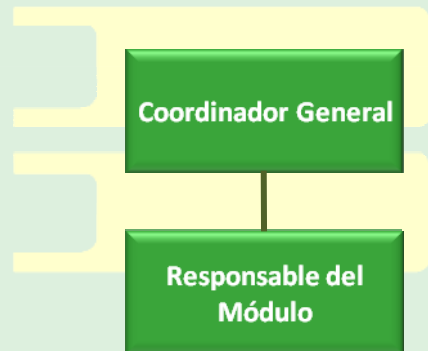

Colegio de Bachilleres del Estado de Morelos

ORGANIGRAMA (OCA 13) Plantel 11 Jantetelco

Colegio de Bachilleres del Estado de Morelos

ORGANIGRAMA (OCA 13) Plantel 12 Xochitepec

Colegio de Bachilleres del Estado de Morelos

ORGANIGRAMA (OCA 13) Módulo EMSAD 01 Valle de Vázquez

Colegio de Bachilleres del Estado de Morelos

ORGANIGRAMA (OCA 13) Módulo EMSAD 02 Cuentepec

Colegio de Bachilleres del Estado de Morelos

ORGANIGRAMA (OCA 13) Módulo EMSAD 03 Huautla

Colegio de Bachilleres del Estado de Morelos

ORGANIGRAMA (OCA 13) Módulo EMSAD 04 Chinameca

Colegio de Bachilleres del Estado de Morelos

**ORGANIGRAMA (OCA 13)
Módulo EMSAD 05
Hueyapan**

Colegio de Bachilleres del Estado de Morelos