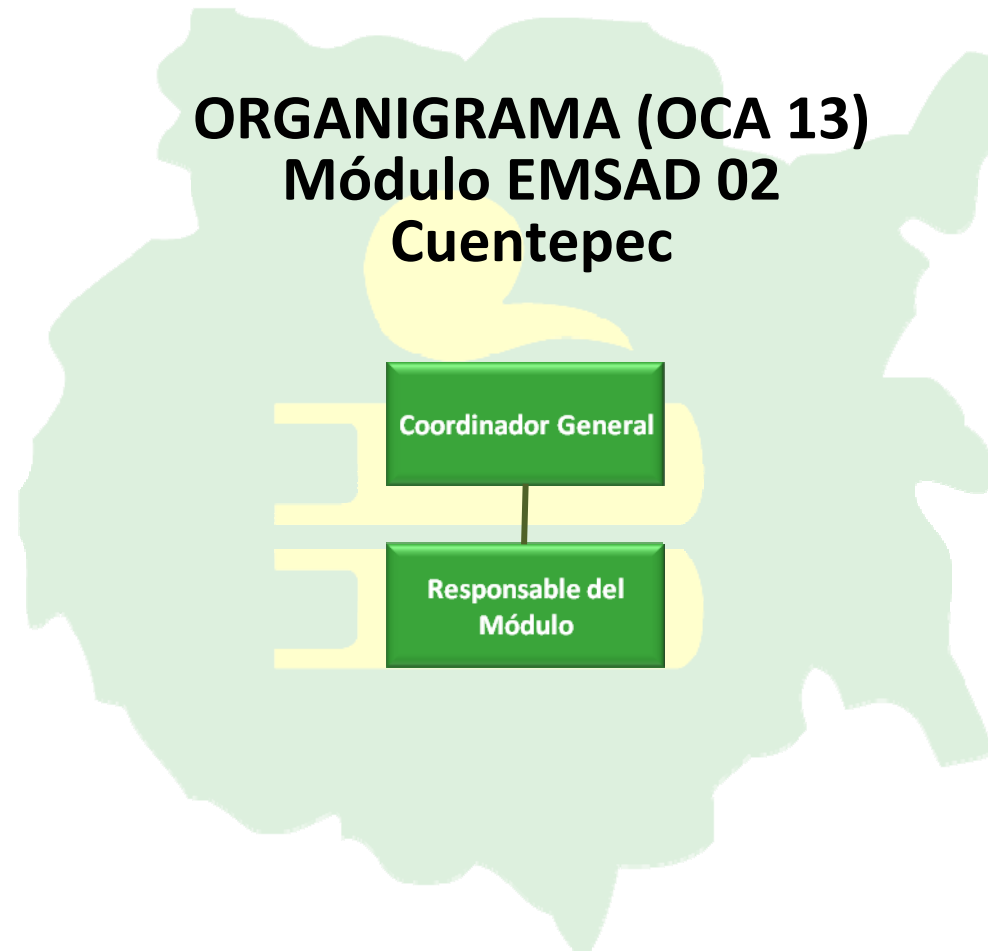

Colegio de Bachilleres del Estado de Morelos

ORGANIGRAMA (OCA 13) Plantel 06 Tlaltizapan

Colegio de Bachilleres del Estado de Morelos

ORGANIGRAMA (OCA 13) Plantel 07 Tepalcingo

Colegio de Bachilleres del Estado de Morelos

ORGANIGRAMA (OCA 13) Plantel 08 Tehuixtla

Colegio de Bachilleres del Estado de Morelos

ORGANIGRAMA (OCA 13) Plantel 09 Atlatlahucan

Colegio de Bachilleres del Estado de Morelos

ORGANIGRAMA (OCA 13) Plantel 10 Santa Rosa 30

Colegio de Bachilleres del Estado de Morelos

ORGANIGRAMA (OCA 13) Plantel 11 Jantetelco

Colegio de Bachilleres del Estado de Morelos

ORGANIGRAMA (OCA 13) Plantel 12 Xochitepec

Colegio de Bachilleres del Estado de Morelos

ORGANIGRAMA (OCA 13) Módulo EMSAD 01 Valle de Vázquez

Colegio de Bachilleres del Estado de Morelos

ORGANIGRAMA (OCA 13) Módulo EMSAD 02 Cuentepec

Colegio de Bachilleres del Estado de Morelos

ORGANIGRAMA (OCA 13) Módulo EMSAD 03 Huautla