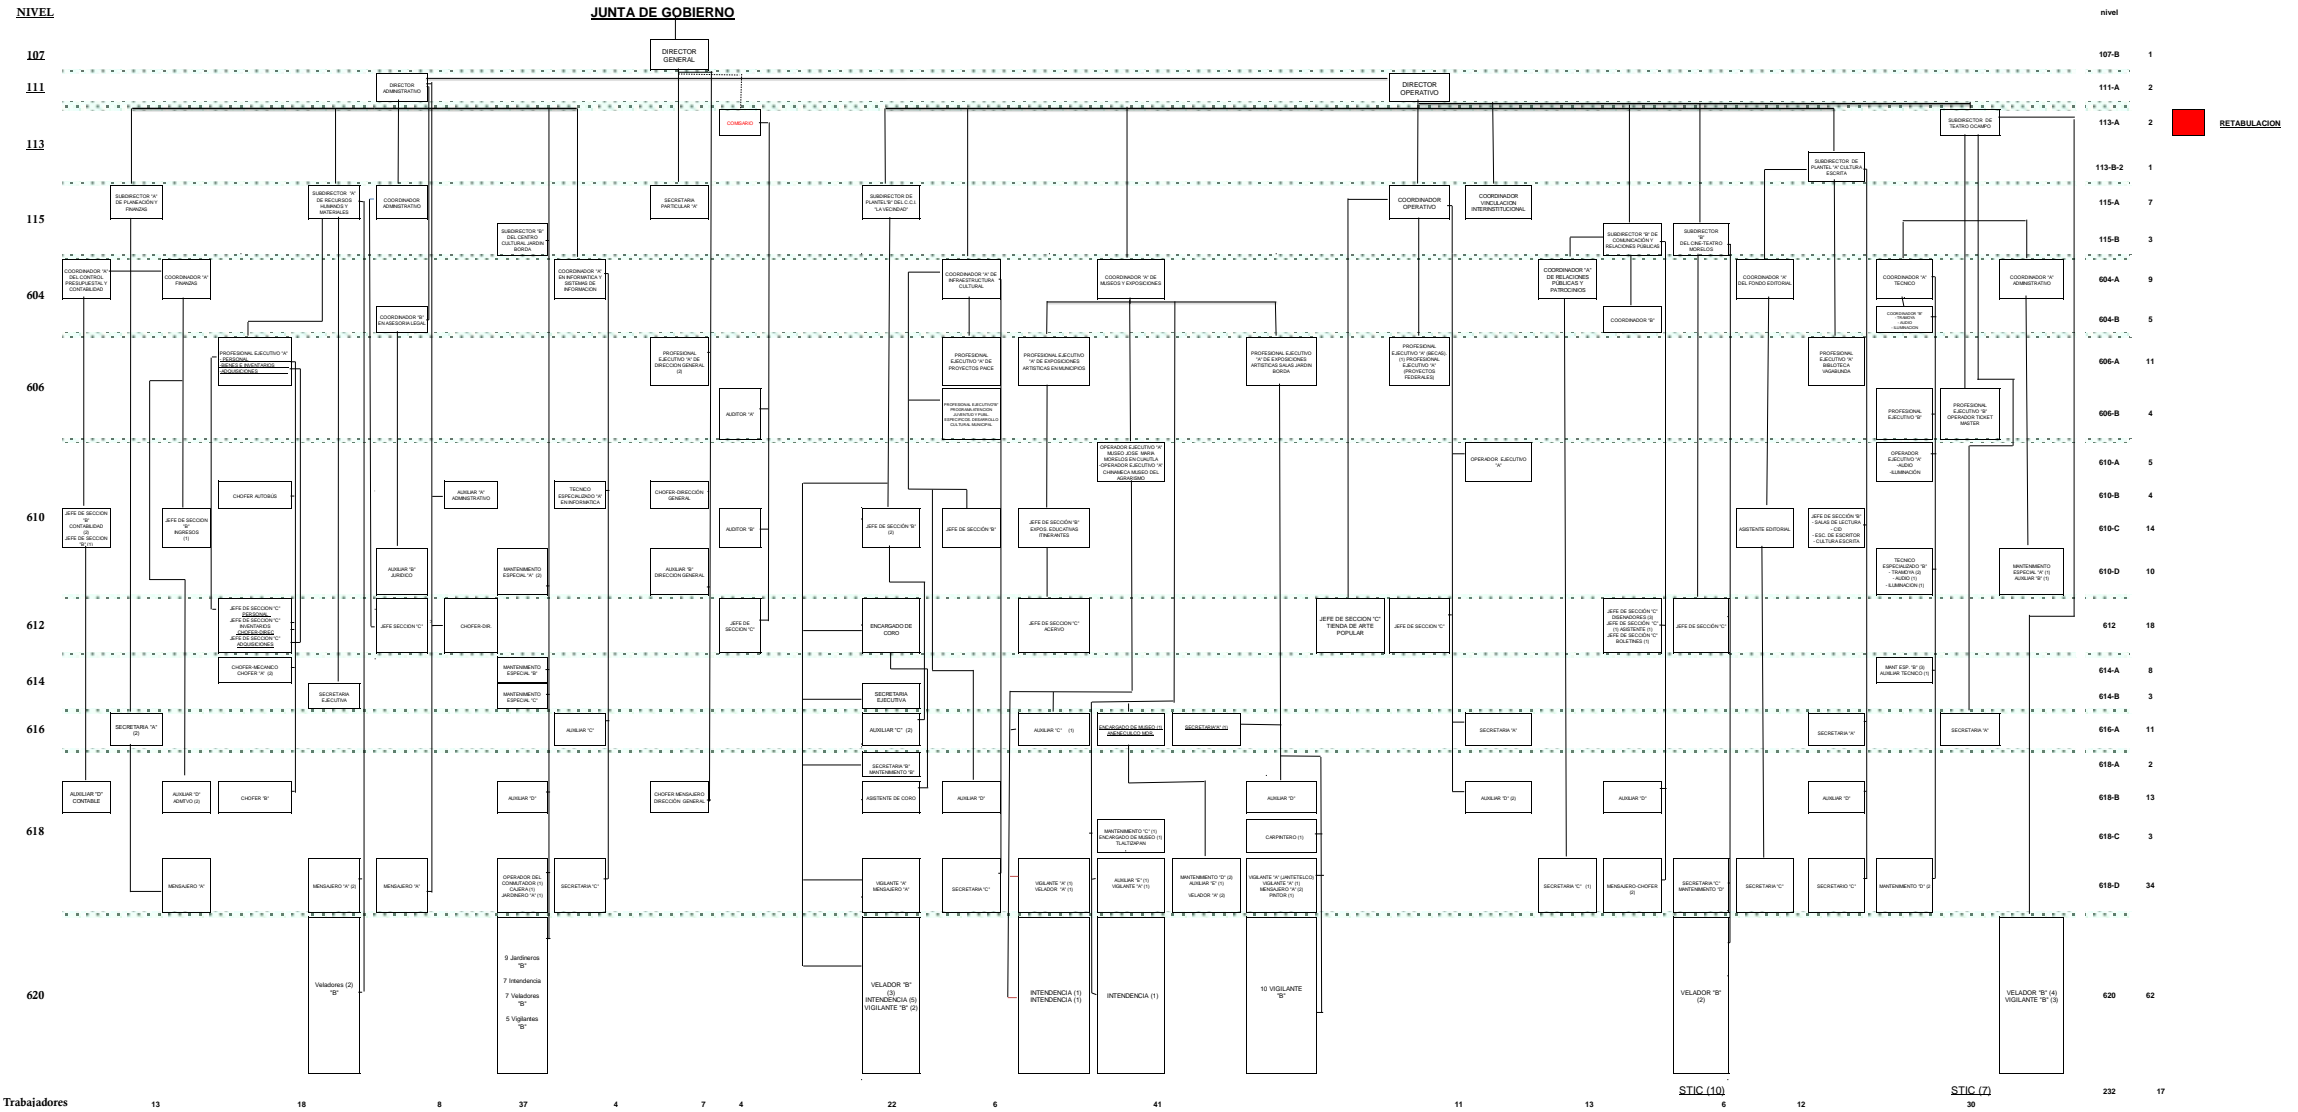

INSTITUTO DE CULTURA DE MORELOS

ORGANIGRAMA 2012

5 Jubilados
42 Pensionados

Enero. 2012